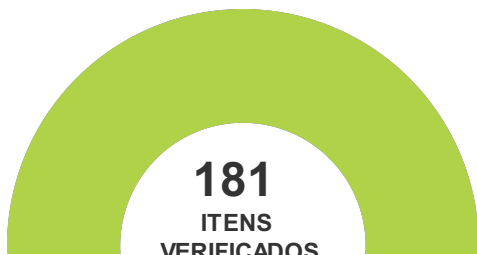

DATA REALIZAÇÃO: 13/05/2026 14:19 - DATA IMPRESSÃO: 13/05/2026 15:51

DADOS DO VEÍCULO

Nº LAUDO: 1296686
Nº CHASSI:
Nº M OTOR:
PLACA:
MARCA: AUDI
MODELO: Q8 SB HIBRIDO

QUILOMETRAGEM: 1594 KM
COR: AZUL
COMBUSTIVEL: GASOLINA/ELETRICO
ANO FABRICAÇÃO: 2025
ANO MODELO: 2026
SITUAÇÃO CHASSI: EM_CIRCULACAO

PARECER FINAL

CONFORME

181

SITUAÇÃO GERAL

	CONFORME	181 ITENS
	CONFORME(COM OBSERVAÇÃO)	0 ITENS
	NÃO CONFORME	0 ITENS